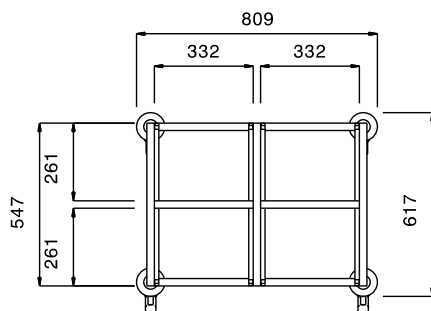

#### Položka č. \_\_\_\_\_

Konstrukce z nerez oceli AISI304. Rám ze svařovaných profilů 25x25mm. Vodicí lišty s patry po 75mm, ve tvaru "C" zamezují naklopení nádoby při zakládání, se zvýšením na koncích. Vhodné pro GN nádoby 1/1, 1/2 a 1/3. 4 otočná kolečka (z toho 2 s brzdou) o prům.125mm s plastovými nárazníky.

### Hlavní funkce a vlastnosti

- Svařovaný rám z nerezových čtvercových profilů 25x25 mm zajišťuje stabilitu konstrukce.
- Vodicí lišty ve tvaru "C" zamezují naklopení nádoby při zakládání či vysunování nádob. Zvýšené okraje na každé straně lišty zabraňují samovolnému vysunutí nádobí při přepravě.
- Vhodné pro GN nádoby rozměru GN 1/1, uložené ve dvou řadách.
- 4 otočná kolečka Ø125 mm, z toho 2 s brzdou, jsou opatřena plastovými ochrannými kryty proti nárazu.

### Konstrukce

- Všechny komponenty a panely vyrobeny z vysoce kvalitní ušlechtilé nerez oceli AISI 304

SCHVÁLENO: \_\_\_\_\_

Zepředu

Boční

Shora

**Kapacita:**

 Max.počet přepravovaných  
 nádob: 34 GN 1/1-065

**Hlavní informace**

|                         |         |
|-------------------------|---------|
| Vnější rozměry, Šířka   | 809 mm  |
| Vnější rozměry, Hloubka | 617 mm  |
| Vnější rozměry, Výška   | 1590 mm |
| Průměr kolečka:         | Ø 125   |
| Netto váha:             | 45 kg   |