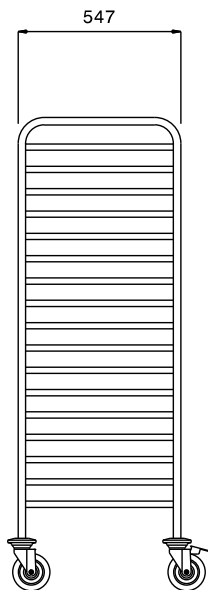

#### Položka č. \_\_\_\_\_

Konstrukce z nerez oceli AISI304. Rám ze svařovaných profilů 25x25mm. Vodicí lišty s patry po 75mm, ve tvaru "C" zamezují naklopení nádoby při zakládání, se zvýšením na koncích. Vhodné pro GN nádoby 1/1, 1/2 a 1/3. 4 otočná kolečka (z toho 2 s brzdou) o prům.125mm s plastovými nárazníky.

### Hlavní funkce a vlastnosti

- Svařovaný rám z nerezových čtvercových profilů 25x25 mm zajišťuje stabilitu konstrukce.
- Vodicí lišty ve tvaru "C" zamezují naklopení nádoby při zakládání či vysunování nádob. Zvýšené okraje na každé straně lišty zabraňují samovolnému vysunutí nádobí při přepravě.
- Vhodné pro GN nádoby rozměru GN 1/1, uložené ve dvou řadách.
- 4 otočná kolečka Ø125 mm, z toho 2 s brzdou, jsou opatřena plastovými ochrannými kryty proti nárazu.

### Konstrukce

- Všechny komponenty a panely vyrobeny z vysoce kvalitní ušlechtilé nerez oceli AISI 304

SCHVÁLENO: \_\_\_\_\_

Zepředu

Boční

Shora

**Kapacita:**

 Max.počet přepravovaných  
 nádob: 34 GN 1/1-065

**Hlavní informace**

|                         |         |
|-------------------------|---------|
| Vnější rozměry, Šířka   | 809 mm  |
| Vnější rozměry, Hloubka | 617 mm  |
| Vnější rozměry, Výška   | 1590 mm |
| Průměr kolečka:         | Ø 125   |
| Netto váha:             | 45 kg   |