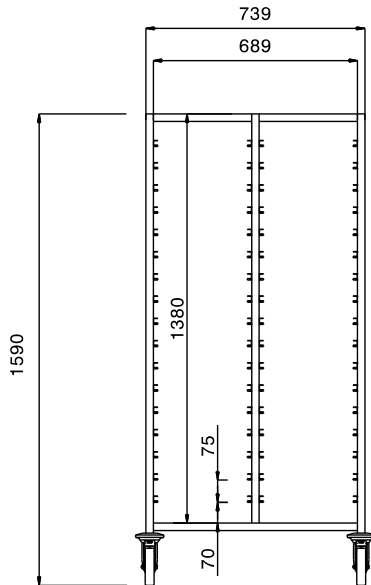

Zepředu

Boční